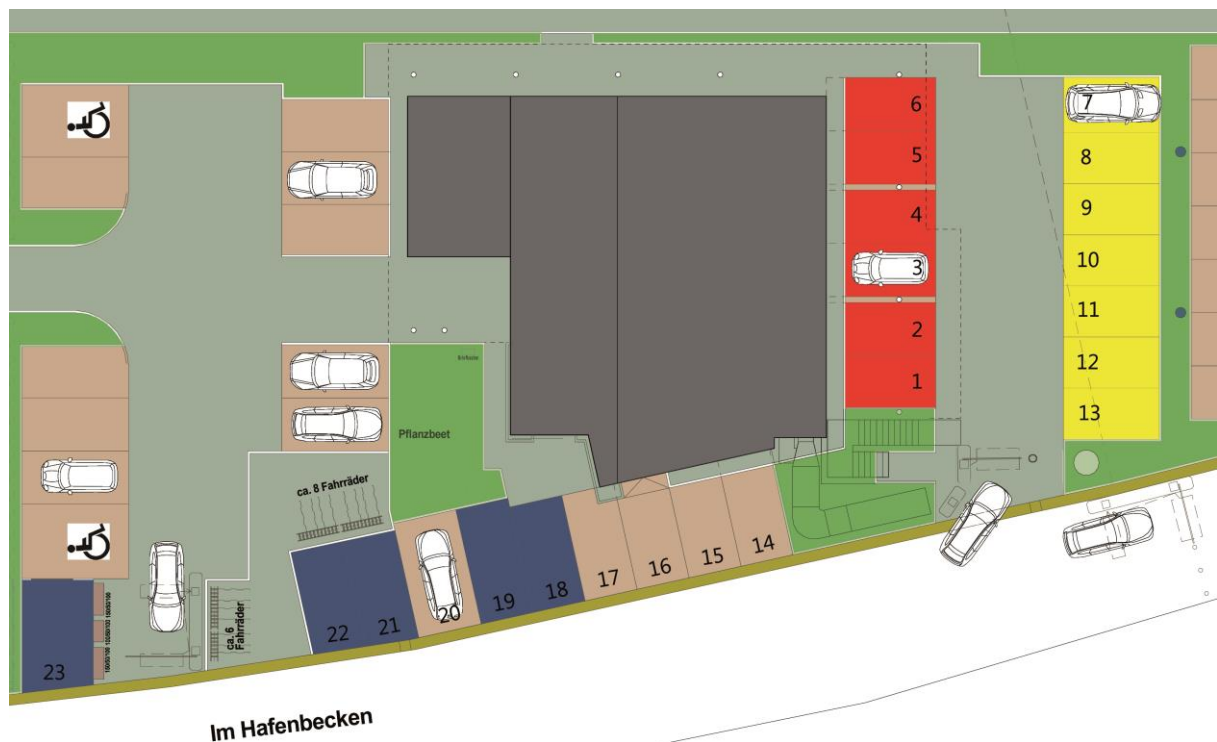

Exposé Stellplätze Hafenmeisterei

Mieten Sie ihren persönlichen PKW-Stellplatz direkt neben der neu errichteten Hafenmeisterei. Sie parken damit immer direkt vor der neuen Gastronomie und haben rund um die Uhr Zugang zu den sanitären Anlagen und einen gesicherten, festen Stellplatz ohne aufwendige Parkplatzsuche.

Absicherung der Stellplätze zur Vermeidung von Fremdbenutzung	✓	✓	✓
Kostenfreier Zugang zu den Sanitäranlagen der Hafenmeisterei	✓	✓	✓
Videoüberwachte Zufahrt	✓	✓	✗
Überdachter Stellplatz	✓	✗	✗
Separate Videoüberwachung der Stellplätze	✓	✗	✗